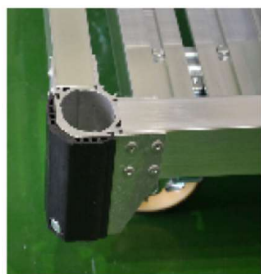

# アルミ台車

単管パイプを差し込めます

キャスター部天板は  
ゴミがたまりにくい構造

ロックのON/OFFが分かりやすい  
カラーロック採用

- ・本体は軽量アルミ合金製で積み重ねて保管できます
- ・コーナー部に保護用パッド付き
- ・6輪キャスター(φ150、ウレタン製)で安定感バツグン

型式	外形幅	外径長さ	荷台幅	荷台長さ	最大積載量	重量
CAF-K6A	1,221mm	771mm	1,200mm	750mm	1,000kg	29.2kg

※単管パイプは別途ご注文下さい

### 手挟み防止器具

着脱簡単！横からパチッと取り付けるだけ！

壁から手を保護します！

商品のハンドガイドを  
外側に向けて設置して下さい。

※正しく取り付けしていない場合、  
脱落の恐れがあります。