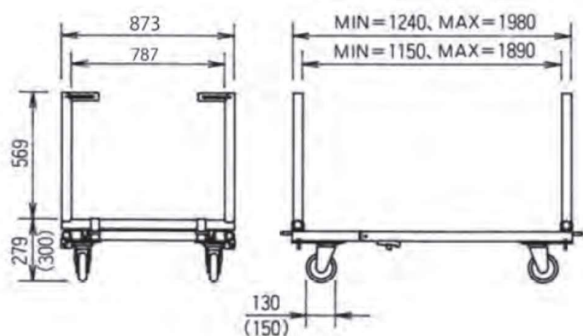

多目的台車

- ・荷台長さが 1240mm~1980mm まで調整可能
- ・コーナーガード標準装備
- ・オプションの布板を使用すれば
小物の運搬にも便利
- ・ウレタンキャスター仕様もございます

※布板を使用する場合は布板の積載荷重に準じます。

- ・中央集中荷重 N-6 200kg / N-624 100kg
- ・等分布荷重 N-6 400kg / N-624 200kg

型式	幅(mm)	長さ(mm)	最大積載量	自重
多目的台車 PDS880	873	1,240~1,980	800kg	51kg
布板 N-6	500	1,829		13.5kg
布板 N-624	240	1,829		7.5kg