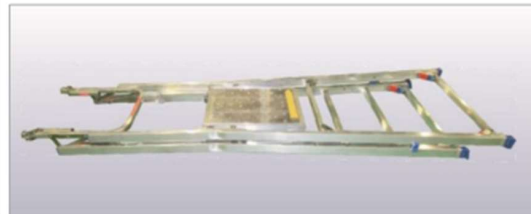

マキシムステップ

四方感知装置付の作業台

CSFR1620

CSFR1317

CSFR1014

70mmの大型ステップ

70mm幅の大型ステップにより昇降時の安全性向上を実現。

安心の大型天板仕様

500mm×604mmの大型天板で有効作業面積が拡大。安心の感知板付き。

感知棒付きで安心作業

作業時、足元を見ずに身体で作業可能範囲が感知できる壁落防止用の感知棒を採用。

各脚が50mmピッチで調整可能

ワンタッチで各伸縮脚の高さが調整可能。ロック操作部はロック識別機能付きの安全カバー。

品番	天板有効寸法(mm)		作業床高さ(mm)	ピッチ(mm)	設置寸法(mm)		収納寸法(mm)			質量(kg)	許容荷重(kN)
	W	D			H	W2	D2	W3	D3		
CSFR1620	500	604	1,590~1,990	50	976~1,049	1,318~1,504	976	2,850	130	19.8	1.47
CSFR1317			1,290~1,690		923~995	1,179~1,366	923	2,545		18.5	
CSFR1014			990~1,390		869~942	1,041~1,227	869	2,239		17.1	