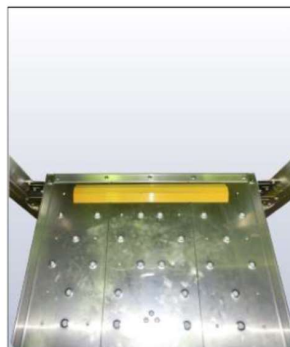

マキシムステップ

四方感知装置付の作業台

CSFR1620

CSFR1317

CSFR1014

70mmの大型ステップ

70mm幅の大型ステップにより昇降時の安全性向上を実現。

安心の大型天板仕様

500mm×604mmの大型天板で有効作業面積が拡大。安心の感知板付き。

感知棒付きで安心作業

作業時、足元を見ずに身体で作業可能範囲が感知できる壁落防止用の感知棒を採用。

各脚が50mmピッチで調整可能

ワンタッチで各伸縮脚の高さが調整可能。ロック操作部はロック識別機能付きの安全カバー。

品番	天板有効寸法(mm)		作業床高さ(mm)	ピッチ(mm)	設置寸法(mm)		収納寸法(mm)			質量(kg)	許容荷重(kN)
	W	D			H	W2	D2	W3	D3		
CSFR1620	500	604	1,590~1,990	50	976~1,049	1,318~1,504	976	2,850	130	19.8	1.47
CSFR1317			1,290~1,690		923~995	1,179~1,366	923	2,545		18.5	
CSFR1014			990~1,390		869~942	1,041~1,227	869	2,239		17.1	