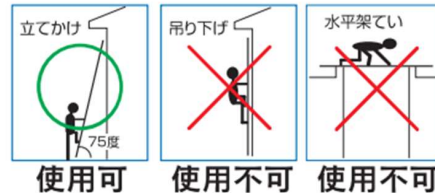

アルミハシゴ 一連・二連

一連ハシゴ
シンプル イズ ベスト
2~6mまでラインナップ

二連ハシゴ
上はしごの抜けを防ぐ
自動ロック装置付

品名	型式	全長		質量	許容荷重
		mm	kg		
2M	JXV-21S	2,130	4.3	1.27 (130)	0.98 (100)
3M	GX-30S	3,070	6.8		
4M	GX-40S	4,060	8.8		
5M	GX-50S	5,050	10.7		
6M	GX-60S	6,040	12.5		

型式	踏棧幅	踏棧間隔	梯子幅 () 内は下端部	
	mm	mm	mm	
JXV-S	42	345	外 407	内 353 (430)
GX-S		330	外 405	内 351 (448)

品名	型式	全長		質量	許容荷重
		収納時~最大使用長さ			
		mm		kg	kN (kgf)
6M	GX-60D	3,886 ~ 6,056		16.3	1.27(130)
8M	GX-80D	4,876 ~ 8,036		20.8	1.07(110)
10M	GX-100D	5,866 ~ 10,016		24.7	0.98(100)

型式	踏棧幅	踏棧間隔	梯子幅 () 内は下端部	
	mm	mm	mm	
GX-D	42	330	上	外 387 内 332
			下	外 405 内 351 (448)

伸縮ハシゴ

- ・ 収納・持ち運びに便利な伸縮タイプ
- ・ 階段や狭い場所へも持ち込みできます
- ・ 任意の高さで使用が可能

型式	全長	収納寸法(幅)	収納寸法(長さ)	収納寸法(高さ)	質量	許容荷重
SL-500	1,180~5,220	495	80	1,180	16.4kg	100kg