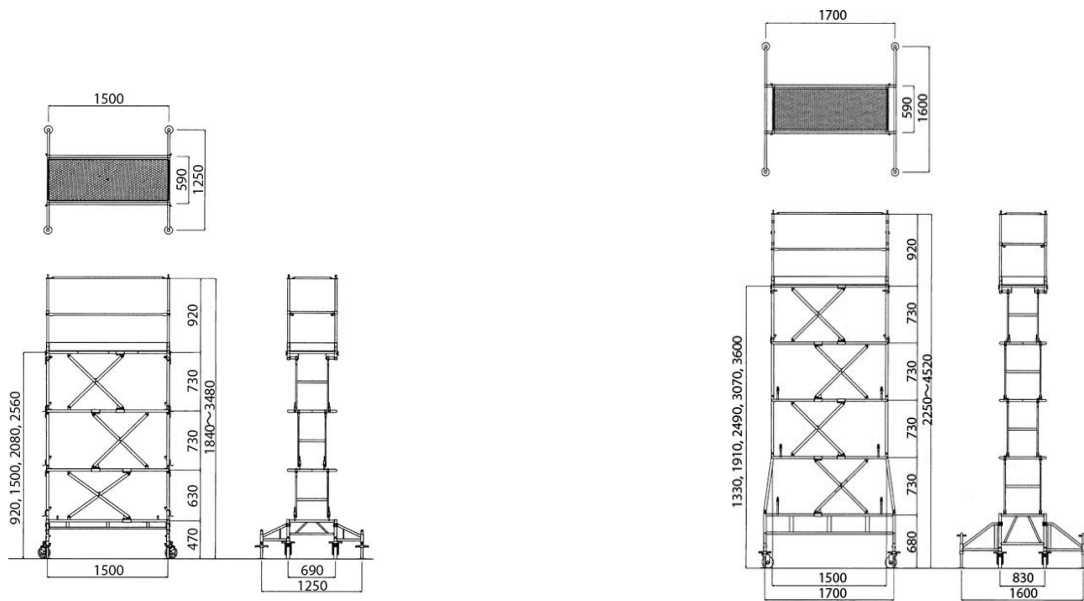

アップスター <25型・36型>

- ・アウトリガー使用により優れた安全性を確保
- ・バネバランス式なので作業床は手で簡単に昇降可能

品名	型式	作業床寸法		作業床高さ	設置寸法		収納寸法			質量	許容荷重
		幅	長さ		幅	長さ	幅	長さ	高さ		
		mm	mm		mm	mm	mm	mm	mm		
アップスター	US-25	590	1,500	950・1,510・2,100・2,560	1,350	1,786	690	1,830	950	143	1.31 (133)
	US-36			1,370・1,930・2,510・3,090・3,600	1,700	1,986	830	1,990	1,370	192	