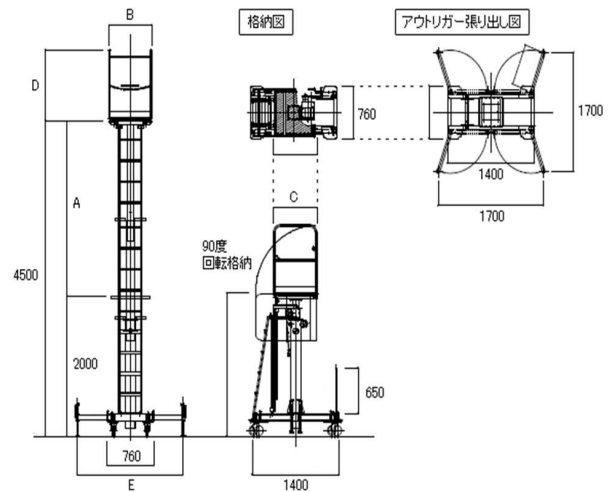

# リフティ-65F

- ・作業床高さ 4.5m
- ・手動式で電源不要

セーフティロックを締めることにより、ワイヤーが切断されても急落下の心配がありません。

昇降方法は手動式ウインチ。

品名	型式	作業床寸法		作業床高さ	設置寸法		収納寸法			質量	許容荷重
		幅	長さ		幅	長さ	幅	長さ	高さ		
		mm	mm		mm	mm	mm	mm	mm		
リフティ	LF-65F	620	620	2,000 ~ 4,500	1,770	1,770	760	1,400	2,040	215	1.27 (130)