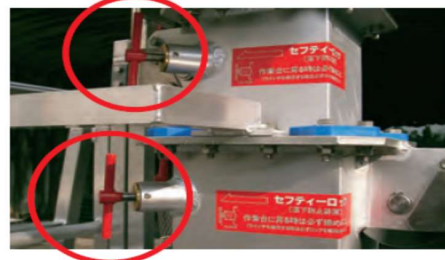

# リフティ-65F

- ・作業床高さ 4.5m
- ・手動式で電源不要

セーフティロックを締めることにより、ワイヤーが切断されても急落下の心配がありません。

昇降方法は手動式ウインチ。

品名	型式	作業床寸法		作業床高さ	設置寸法		収納寸法			質量	許容荷重
		幅	長さ		幅	長さ	幅	長さ	高さ		
		mm	mm		mm	mm	mm	mm	mm		
リフティ	LF-65F	620	620	2,000 ~ 4,500	1,770	1,770	760	1,400	2,040	215	1.27 (130)