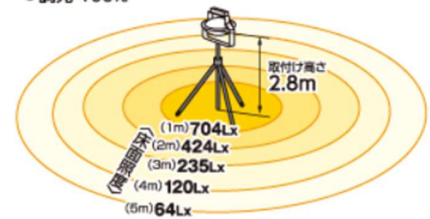

床面照度

- 取付け高さ 2.8m(三脚使用)
- 調光 100%

品名	型式	外形寸法			消費電力	電源	質量
		幅 mm	奥行 mm	積載面高さ mm			
LEDディスクバルーン	L300W-AB-50K	410	368	346	10.1~344	100	8.1

+

品名	型式	高さ	質量	積載荷重	
		mm			kg
スーパー三脚スタンド	S-02	1250~2070	8.8	25