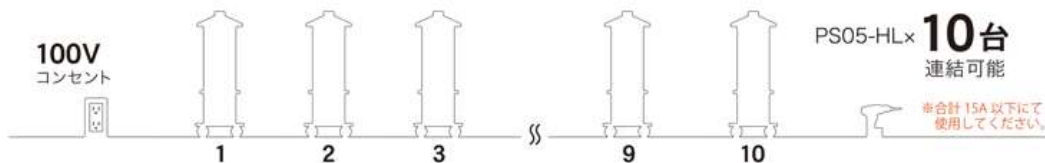

# パノラマスタンド

- ・全方位照射で明るいLED
- ・省エネ 38% 省面積 45% (蛍光灯機種との比較)
- ・10台まで連結可能
- ・キャスター移動で便利

■配光曲線図 [PS05-HL]

10台まで連結が可能

型式	定格光束(Lm)	入力電源	消費電力	連結数	サイズ	質量
PS05A	9200	AC100V ホッキングプラグ付	100W (25W×4)	10台	W355×D355× H1110mm	14kg