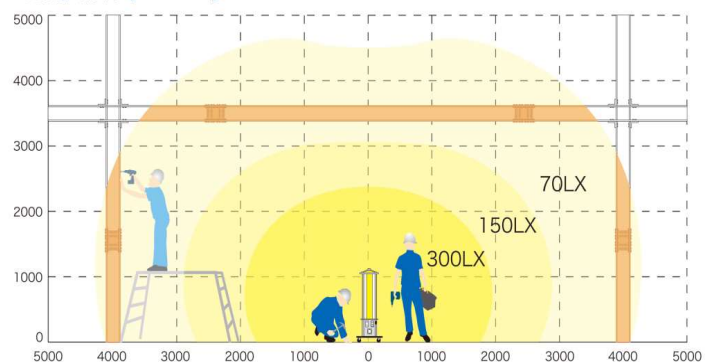

# パノラマスタンド

- ・全方位照射で明るいLED
- ・省エネ 38% 省面積 45% (蛍光灯機種との比較)
- ・10台まで連結可能
- ・キャスター移動で便利

■配光曲線図 [PS05-HL]

10台まで連結が可能

型式	定格光束(Lm)	入力電源	消費電力	連結数	サイズ	質量
PS05A	9200	AC100V ホッキングプラグ付	100W (25W×4)	10台	W355×D355× H1110mm	14kg