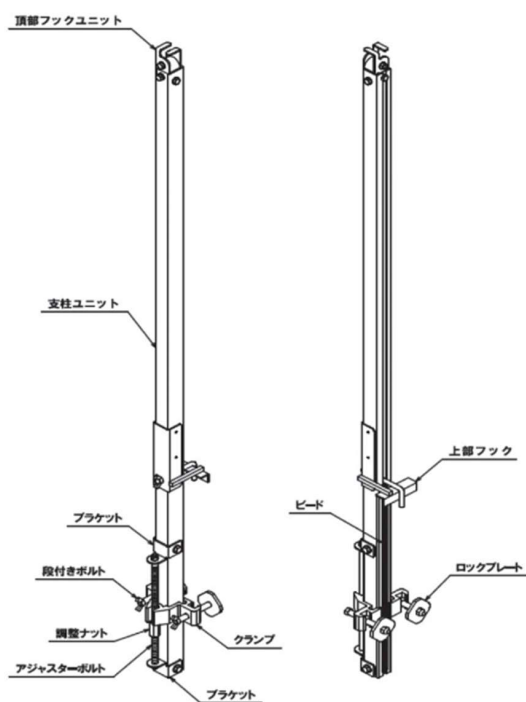

トラック用あおり支柱

- アルミ製のため軽く、楽に持ち運ぶことができます
- 作業はスパナー一本でOK。簡単に取付・取外しができます
- 保管や積載に適したコンパクトサイズです

上部フックをあおりに引っ掛けて固定し、調整ナットでロックプレートを固定するだけで取付できます。

品名	型式	本体寸法		取付可能あおり寸法		質量	最大使用質量	材質
		幅	長さ	高さ	厚み			
		mm	mm	mm	mm			
トラック用あおり支柱	TAPAY-15	210	2,211	300~510	~60	8.6	100	アルミニウム合金