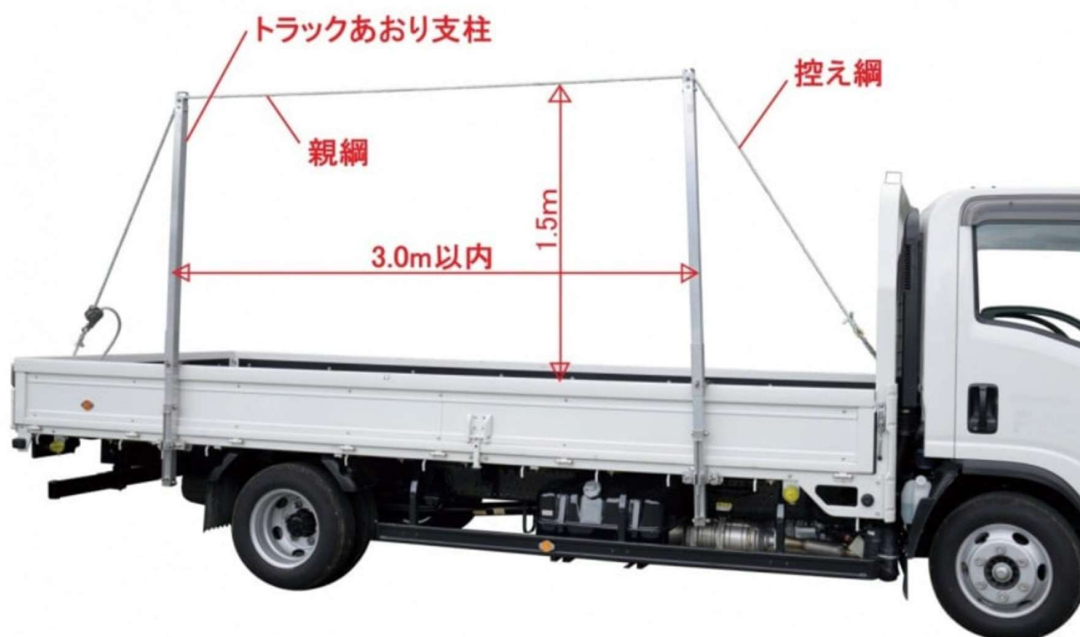

トラック用あおり支柱

- アルミ製のため軽く、楽に持ち運ぶことができます
- 作業はスパナー一本でOK。簡単に取付・取外しができます
- 保管や積載に適したコンパクトサイズです

上部フックをあおりに引っ掛けて固定し、調整ナットでロックプレートを固定するだけで取付できます。

品名	型式	本体寸法		取付可能あおり寸法		質量	最大使用質量	材質
		幅	長さ	高さ	厚み			
		mm	mm	mm	mm			
トラック用あおり支柱	TAPAY-15	210	2,211	300~510	~60	8.6	100	アルミニウム合金