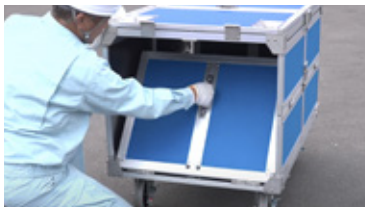

4 短手面パネルの取っ手を持ち、手前に引き起こします。