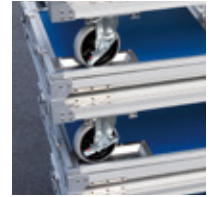

南京錠(別売)
取付可能

段積みぐらつき
防止用キャスター溝

ストッパー付
ウレタンキャスター

折り畳み時

サイズ (キャスター含む) :
1,200(W)×766(L)×382(H)mm

▶ 折り畳み時、
5段まで
段積み可能です。

SECURITY BOX 組み立て方法

1 天板を閉じたまま、ハンドルを持ちます。